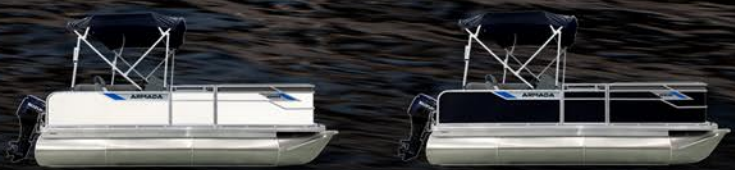

ARMADA

ZEN

CAPACITÉ PERSONNES
5-10 PERSONNES

CAPACITÉ CHARGE
1202-2116 LB

PUISSANCE MAX.
40-80 HP

WWW.ARMADAMARINE.CA

14' x 7'

16' x 7'

16' x 8'

18' x 8'

CONFIGURATION
STANDARD

AMEUBLEMENT

- Ameublement classique avec bases de bancs en rotomoulage
- Espace de rangement sous chaque module
- 1 siège petit siège capitaine conducteur pivotant avec bras à glissière

CONSOLE

- Console standard en rotomoulage
- Volant standard avec système de conduite
- Interrupteurs pour Klaxon et lumières de navigation
- Support pour téléphone cellulaire

INSTRUMENTATION

- Système de conduite mécanique
- Klaxon électrique

AUTRES CARACTÉRISTIQUES

- Toit bimini (tube 1 ¼") avec enveloppe
- Table Deluxe noire amovible avec 4 porte-verres

OPTIONS POPULAIRES

- Lisses de protection sur les côtés
- Toile d'amarage (Remisage)
- Toit campeur complet
- Réservoir à essence portatif 6 gallons
- Réservoir à essence intégré 17 gallons (excepté Z-147)
- Système de son Boss Marine Bluetooth 2 haut-parleurs
- Chargeur à induction pour cellulaire
- Lumière la LED longitudinale sous le plancher