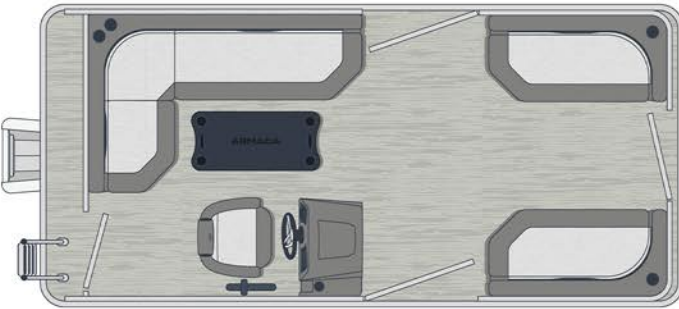

ARMADA

ZEN

CAPACITÉ PERSONNES
5-10 PERSONNES

CAPACITÉ CHARGE
1202-2116 LB

PUISSANCE MAX.
40-80 HP

WWW.ARMADAMARINE.CA

14' x 7'

16' x 7'

16' x 8'

18' x 8'

CONFIGURATION
STANDARD

AMEUBLEMENT

- Ameublement classique avec bases de bancs en rotomoulage
- Espace de rangement sous chaque module
- 1 siège petit siège capitaine conducteur pivotant avec bras à glissière

AUTRES CARACTÉRISTIQUES

- Toit bimini (tube 1 ¼") avec enveloppe
- Table Deluxe noire amovible avec 4 porte-verres

OPTIONS POPULAIRES

- Lisses de protection sur les côtés
- Toile d'amarage (Remisage)
- Toit campeur complet
- Réservoir à essence portatif 6 gallons
- Réservoir à essence intégré 17 gallons (excepté Z-147)
- Système de son Boss Marine Bluetooth 2 haut-parleurs
- Chargeur à induction pour cellulaire
- Lumière la LED longitudinale sous le plancher