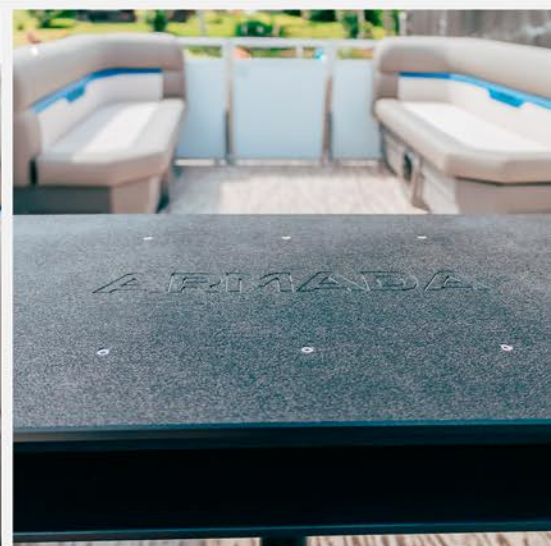

16' x 8'

18' x 8'

CONFIGURATION
STANDARD

AMEUBLEMENT

- Ameublement classique avec bases de bancs en rotomoulage
- Espace de rangement sous chaque module
- 1 siège petit siège capitaine conducteur pivotant avec bras à glissière

AUTRES CARACTÉRISTIQUES

- Toit bimini (tube 1 ¼") avec enveloppe
- Table Deluxe noire amovible avec 4 porte-verres

OPTIONS POPULAIRES

- Lisses de protection sur les côtés
- Toile d'amarage (Remisage)
- Toit campeur complet
- Réservoir à essence portatif 6 gallons
- Réservoir à essence intégré 17 gallons (excepté Z-147)
- Système de son Boss Marine Bluetooth 2 haut-parleurs
- Chargeur à induction pour cellulaire
- Lumière la LED longitudinale sous le plancher

ZEN

ARMADA

TÔLE EXTÉRIEURE BLANCHE

Les possibilités de couleurs d'ameublement accompagnant la tôle blanche de votre ponton Zen.

AMEUBLEMENT

TÔLE EXTÉRIEURE NOIRE

Les possibilités de couleurs d'ameublement accompagnant la tôle noire de votre ponton Zen.