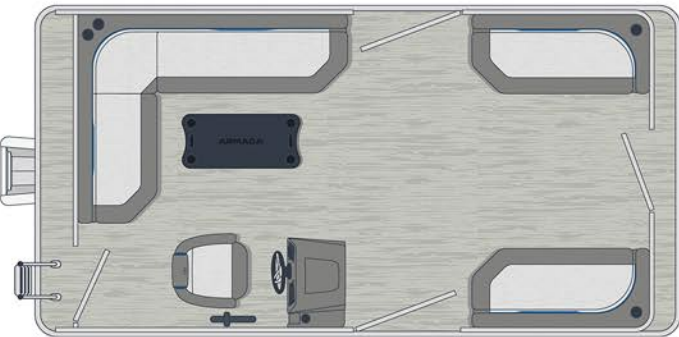

ARMADA

ZEN

CAPACITÉ PERSONNES
5-10 PERSONNES

CAPACITÉ CHARGE
1202-2116 LB

PUISSANCE MAX.
40-80 HP

WWW.ARMADAMARINE.CA

14' x 7'

16' x 7'

16' x 8'

18' x 8'

CONFIGURATION
STANDARD

AMEUBLEMENT

- Ameublement classique avec bases de bancs en rotomoulage
- Espace de rangement sous chaque module
- 1 siège petit siège capitaine conducteur pivotant avec bras à glissière

AUTRES CARACTÉRISTIQUES

- Toit bimini (tube 1 ¼") avec enveloppe
- Table Deluxe noire amovible avec 4 porte-verres

OPTIONS POPULAIRES

- Lisses de protection sur les côtés
- Toile d'amarage (Remisage)
- Toit campeur complet
- Réservoir à essence portatif 6 gallons
- Réservoir à essence intégré 17 gallons (excepté Z-147)
- Système de son Boss Marine Bluetooth 2 haut-parleurs
- Chargeur à induction pour cellulaire
- Lumière la LED longitudinale sous le plancher