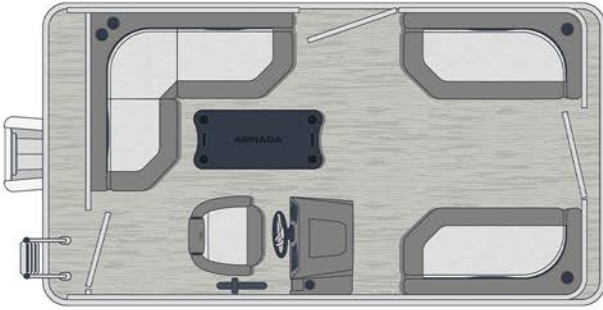

ARMADA

ZEN

CAPACITÉ PERSONNES
5-10 PERSONNES

CAPACITÉ CHARGE
1202-2116 LB

PUISSANCE MAX.
40-80 HP

WWW.ARMADAMARINE.CA

14' x 7'

16' x 7'

16' x 8'

18' x 8'

CONFIGURATION
STANDARD

AMEUBLEMENT

- Ameublement classique avec bases de bancs en rotomoulage
- Espace de rangement sous chaque module
- 1 siège petit siège capitaine conducteur pivotant avec bras à glissière

AUTRES CARACTÉRISTIQUES

- Toit bimini (tube 1 ¼") avec enveloppe
- Table Deluxe noire amovible avec 4 porte-verres

OPTIONS POPULAIRES

- Lisses de protection sur les côtés
- Toile d'amarage (Remisage)
- Toit campeur complet
- Réservoir à essence portatif 6 gallons
- Réservoir à essence intégré 17 gallons (excepté Z-147)
- Système de son Boss Marine Bluetooth 2 haut-parleurs
- Chargeur à induction pour cellulaire
- Lumière la LED longitudinale sous le plancher