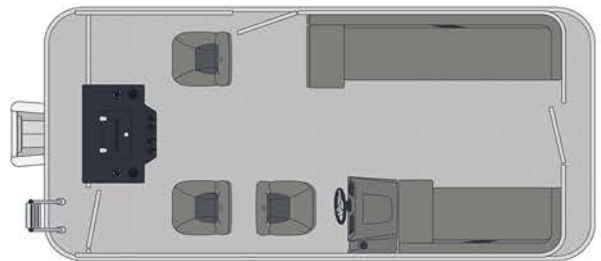

ARMADA

TOPFISH

CAPACITÉ PERSONNES
6-10 PERSONNES

CAPACITÉ CHARGE
1744-2466 LBS

PUISSANCE MAX.
65-150 HP

WWW.ARMADAMARINE.CA

CONFIGURATION T

T-168

T-188

T-208

CONFIGURATION TF

TF-168

TF-188

TF-208

AMEUBLEMENT

T+TF 168

- Ameublement de base avec deux (2) bancs couchette à l'avant
- Bases de bancs en rotomoulage avec espace de rangement sous chaque module
- Trois (3) sièges de pêche pivotant

T+TF 188 ET 208

- Ameublement classique avec deux (2) bancs à l'avant et banquette en "L" à l'arrière
- Bases de bancs en rotomoulage avec espace de rangement sous chaque module
- Un petit siège bucket conducteur pivotant à bras à glissière

OPTIONS POPULAIRES

- Lisses de protection sur les côtés
- Toile d'amarrage (Remisage)
- Toit bimini avant
- Toit campeur complet
- Réservoir à essence portatif 6 gallons (pour T+TF 16')
- Réservoir à essence intégré 17 gallons (pour T+TF 18') et 27 gallons (pour T+TF 20')
- Système de son Bose Marine Bluetooth 2 haut-parleurs
- Chargeur à induction pour cellulaire
- Lumière LED longitudinale sous le plancher (batterie non incluse)
- Volant inclinable ensemble extrême