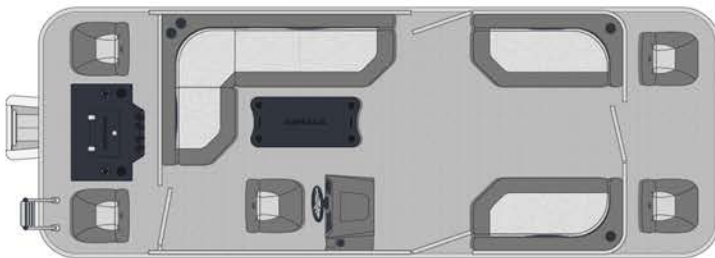

ARMADA

TOPFISH

CAPACITÉ PERSONNES
6-10 PERSONNES

CAPACITÉ CHARGE
1744-2466 LBS

PUISSANCE MAX.
65-150 HP

WWW.ARMADAMARINE.CA

CONFIGURATION T

T-168

T-188

T-208

CONFIGURATION TF

TF-168

TF-188

TF-208

AMEUBLEMENT

T+TF 168

- Ameublement de base avec deux (2) bancs couchette à l'avant
- Bases de bancs en rotomoulage avec espace de rangement sous chaque module
- Trois (3) sièges de pêche pivotant

T+TF 188 ET 208

- Ameublement classique avec deux (2) bancs à l'avant et banquette en "L" à l'arrière
- Bases de bancs en rotomoulage avec espace de rangement sous chaque module
- Un petit siège bucket conducteur pivotant à bras à glissière

OPTIONS POPULAIRES

- Lisses de protection sur les côtés
- Toile d'amarrage (Remisage)
- Toit bimini avant
- Toit campeur complet
- Réservoir à essence portatif 6 gallons (pour T+TF 16')
- Réservoir à essence intégré 17 gallons (pour T+TF 18') et 27 gallons (pour T+TF 20')
- Système de son Bose Marine Bluetooth 2 haut-parleurs
- Chargeur à induction pour cellulaire
- Lumière LED longitudinale sous le plancher (batterie non incluse)
- Volant inclinable ensemble extrême