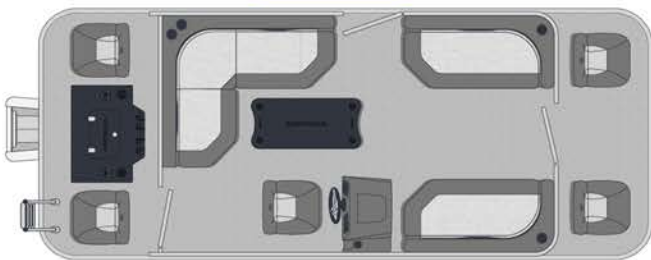

ARMADA

TOPFISH

CAPACITÉ PERSONNES
6-10 PERSONNES

CAPACITÉ CHARGE
1744-2466 LBS

PUISSANCE MAX.
65-150 HP

WWW.ARMADAMARINE.CA

CONFIGURATION T

T-168

T-188

T-208

CONFIGURATION TF

TF-168

TF-188

TF-208

AMEUBLEMENT

T+TF 168

- Ameublement de base avec deux (2) bancs couchette à l'avant
- Bases de bancs en rotomoulage avec espace de rangement sous chaque module
- Trois (3) sièges de pêche pivotant

T+TF 188 ET 208

- Ameublement classique avec deux (2) bancs à l'avant et banquette en "L" à l'arrière
- Bases de bancs en rotomoulage avec espace de rangement sous chaque module
- Un petit siège bucket conducteur pivotant à bras à glissière

OPTIONS POPULAIRES

- Lisses de protection sur les côtés
- Toile d'amarrage (Remisage)
- Toit bimini avant
- Toit campeur complet
- Réservoir à essence portatif 6 gallons (pour T+TF 16')
- Réservoir à essence intégré 17 gallons (pour T+TF 18') et 27 gallons (pour T+TF 20')
- Système de son Bose Marine Bluetooth 2 haut-parleurs
- Chargeur à induction pour cellulaire
- Lumière LED longitudinale sous le plancher (batterie non incluse)
- Volant inclinable ensemble extrême