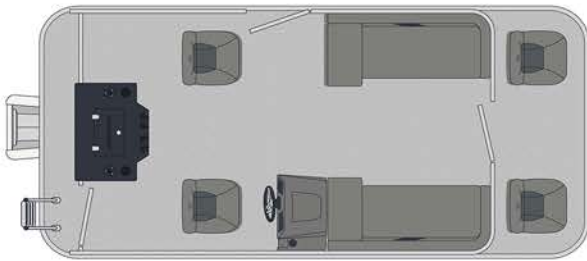

ARMADA

TOPFISH

CAPACITÉ PERSONNES
6-10 PERSONNES

CAPACITÉ CHARGE
1744-2466 LBS

PUISSANCE MAX.
65-150 HP

WWW.ARMADAMARINE.CA

CONFIGURATION T

T-168

T-188

T-208

CONFIGURATION TF

TF-168

TF-188

TF-208

AMEUBLEMENT

T+TF 168

- Ameublement de base avec deux (2) bancs couchette à l'avant
- Bases de bancs en rotomoulage avec espace de rangement sous chaque module
- Trois (3) sièges de pêche pivotant

T+TF 188 ET 208

- Ameublement classique avec deux (2) bancs à l'avant et banquette en "L" à l'arrière
- Bases de bancs en rotomoulage avec espace de rangement sous chaque module
- Un petit siège bucket conducteur pivotant à bras à glissière

INSTRUMENTATION

- Système de conduite mécanique Uflex
- Klaxon électrique

CONFIGURATION STANDARD & PERFORMANCE

AUTRES CARACTÉRISTIQUES

- Boîte à batterie
- Lumières de navigation
- Vivier avec pompe
- Module de pêche avec porte-verres, règle de mesurage et deux supports de canne
- Table arrière Deluxe noire (amovible) avec quatre (4) porte-verres