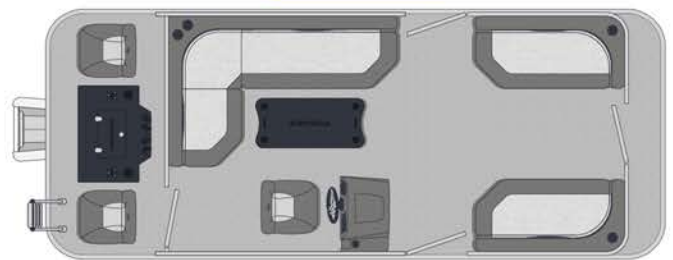

ARMADA

TOPFISH

CAPACITÉ PERSONNES
6-10 PERSONNES

CAPACITÉ CHARGE
1744-2466 LBS

PUISSANCE MAX.
65-150 HP

WWW.ARMADAMARINE.CA

CONFIGURATION T

T-168

T-188

T-208

CONFIGURATION TF

TF-168

TF-188

TF-208

AMEUBLEMENT

T+TF 168

- Ameublement de base avec deux (2) bancs couchette à l'avant
- Bases de bancs en rotomoulage avec espace de rangement sous chaque module
- Trois (3) sièges de pêche pivotant

T+TF 188 ET 208

- Ameublement classique avec deux (2) bancs à l'avant et banquette en "L" à l'arrière
- Bases de bancs en rotomoulage avec espace de rangement sous chaque module
- Un petit siège bucket conducteur pivotant à bras à glissière

OPTIONS POPULAIRES

- Lisses de protection sur les côtés
- Toile d'amarrage (Remisage)
- Toit bimini avant
- Toit campeur complet
- Réservoir à essence portatif 6 gallons (pour T+TF 16')
- Réservoir à essence intégré 17 gallons (pour T+TF 18') et 27 gallons (pour T+TF 20')
- Système de son Bose Marine Bluetooth 2 haut-parleurs
- Chargeur à induction pour cellulaire
- Lumière LED longitudinale sous le plancher (batterie non incluse)
- Volant inclinable ensemble extrême