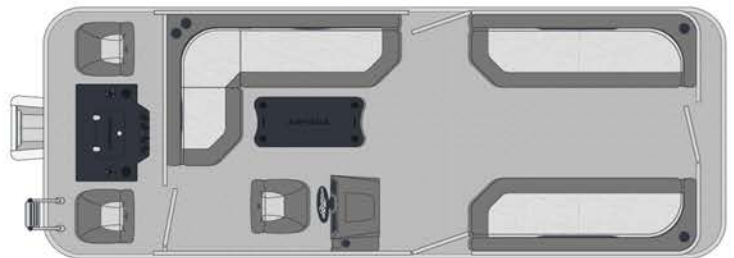

T-188

T-208

CONFIGURATION TF

TF-168

TF-188

TF-208

AMEUBLEMENT

T+TF 168

- Ameublement de base avec deux (2) bancs couchette à l'avant
- Bases de bancs en rotomoulage avec espace de rangement sous chaque module
- Trois (3) sièges de pêche pivotant

T+TF 188 ET 208

- Ameublement classique avec deux (2) bancs à l'avant et banquette en "L" à l'arrière
- Bases de bancs en rotomoulage avec espace de rangement sous chaque module
- Un petit siège bucket conducteur pivotant à bras à glissière

INSTRUMENTATION

- Système de conduite mécanique Uflex
- Klaxon électrique

CONFIGURATION STANDARD & PERFORMANCE

AUTRES CARACTÉRISTIQUES

- Boîte à batterie
- Lumières de navigation
- Vivier avec pompe
- Module de pêche avec porte-verres, règle de mesurage et deux supports de canne
- Table arrière Deluxe noire (amovible) avec quatre (4) porte-verres

OPTIONS POPULAIRES

- Lisses de protection sur les côtés
- Toile d'amarrage (Remisage)
- Toit bimini avant
- Toit campeur complet
- Réservoir à essence portatif 6 gallons (pour T+TF 16')
- Réservoir à essence intégré 17 gallons (pour T+TF 18') et 27 gallons (pour T+TF 20')
- Système de son Bose Marine Bluetooth 2 haut-parleurs
- Chargeur à induction pour cellulaire
- Lumière LED longitudinale sous le plancher (batterie non incluse)
- Volant inclinable ensemble extrême