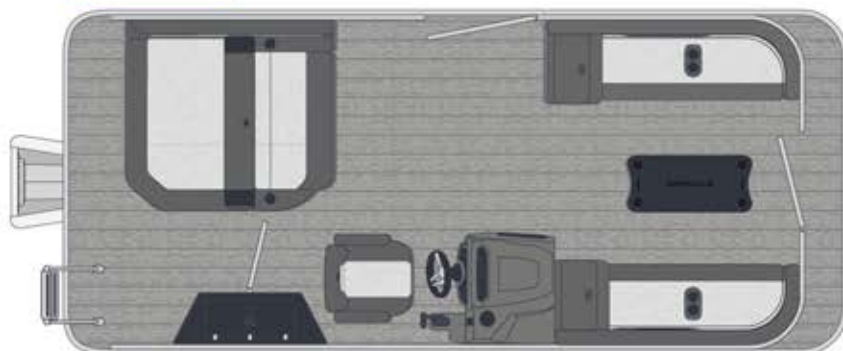

ARMADA

SAPHIR SB

CAPACITÉ PERSONNES
10-12 PERSONNES

CAPACITÉ CHARGE
2044-2852 LB

PUISSANCE MAX.
80-175 HP

WWW.ARMADAMARINE.CA

19 SB

21 SB

23 SB

CONFIGURATION
STANDARD, SPORT
PERFORMANCE

AMEUBLEMENT

- Ameublement classique avec bases de bancs en rotomoulage
- 1 siège conducteur capitaine pivotant avec bras à glissière
- Grand banc arrière avec dossier "Swing back" qui s'oriente vers l'avant ou vers l'arrière du ponton
- Espace de rangement sous tous les modules et le banc arrière "Swing back"
- Module de rangement à l'arrière du siège conducteur

CONSOLE

- Nouvelle console deluxe en rotomoulage avec rangement dans la porte
- Volant standard avec système de conduite mécanique
- Interrupteurs et 1 prise électrique 12 volts et 1 prise USB
- Système de son Boss avec 2 haut-parleurs

- Réservoir à essence 27 gallons intégré dans la boîte à moteur (21' et 23')
- Réservoir à essence 17 gallons intégré dans la boîte à moteur (19')
- Lumières de navigation et d'accostage 3 en 1
- Toit bimini (tube 1 ¼") avec enveloppe
- Table Deluxe noire amovible avec 4 porte-verres