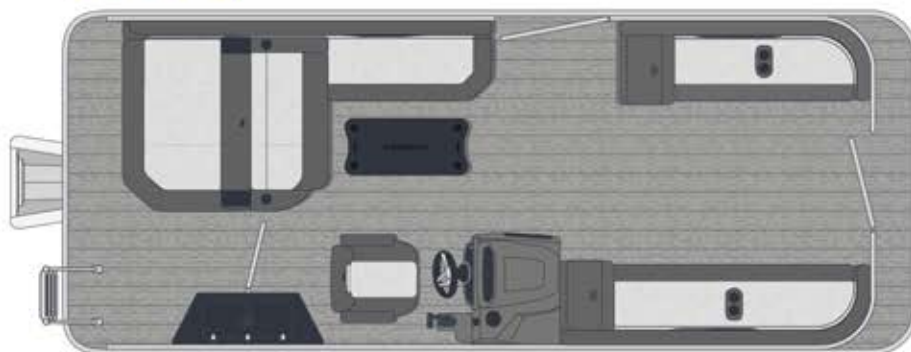

ARMADA

SAPHIR SB

CAPACITÉ PERSONNES
10-12 PERSONNES

CAPACITÉ CHARGE
2044-2852 LB

PUISSANCE MAX.
80-175 HP

WWW.ARMADAMARINE.CA

19 SB

21 SB

23 SB

CONFIGURATION
STANDARD, SPORT
PERFORMANCE

AMEUBLEMENT

- Ameublement classique avec bases de bancs en rotomoulage
- 1 siège conducteur capitaine pivotant avec bras à glissière
- Grand banc arrière avec dossier "Swing back" qui s'oriente vers l'avant ou vers l'arrière du ponton
- Espace de rangement sous tous les modules et le banc arrière "Swing back"
- Module de rangement à l'arrière du siège conducteur

CONSOLE

- Nouvelle console deluxe en rotomoulage avec rangement dans la porte
- Volant standard avec système de conduite mécanique
- Interrupteurs et 1 prise électrique 12 volts et 1 prise USB
- Système de son Boss avec 2 haut-parleurs

- Réservoir à essence 27 gallons intégré dans la boîte à moteur (21' et 23')
- Réservoir à essence 17 gallons intégré dans la boîte à moteur (19')
- Lumières de navigation et d'accostage 3 en 1
- Toit bimini (tube 1 ¼") avec enveloppe
- Table Deluxe noire amovible avec 4 porte-verres