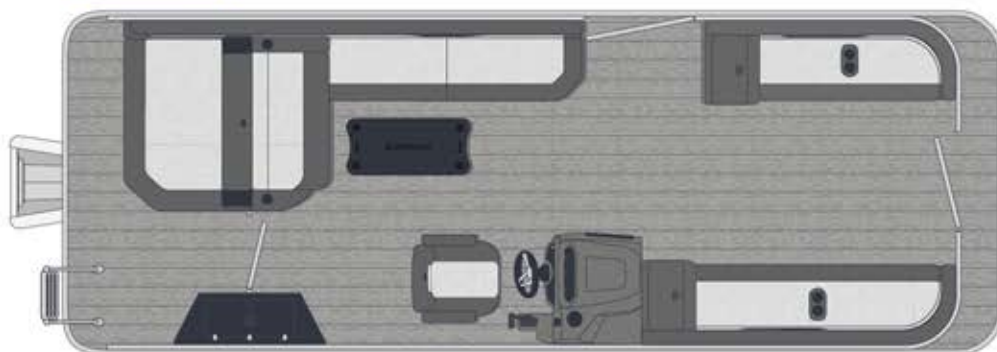

ARMADA

SAPHIR SB

CAPACITÉ PERSONNES
10-12 PERSONNES

CAPACITÉ CHARGE
2044-2852 LB

PUISSANCE MAX.
80-175 HP

WWW.ARMADAMARINE.CA

19 SB

21 SB

23 SB

CONFIGURATION
STANDARD, SPORT
PERFORMANCE

AMEUBLEMENT

- Ameublement classique avec bases de bancs en rotomoulage
- 1 siège conducteur capitaine pivotant avec bras à glissière
- Grand banc arrière avec dossier "Swing back" qui s'oriente vers l'avant ou vers l'arrière du ponton
- Espace de rangement sous tous les modules et le banc arrière "Swing back"
- Module de rangement à l'arrière du siège conducteur

CONSOLE

- Nouvelle console deluxe en rotomoulage avec rangement dans la porte
- Volant standard avec système de conduite mécanique
- Interrupteurs et 1 prise électrique 12 volts et 1 prise USB
- Système de son Boss avec 2 haut-parleurs

- Réservoir à essence 27 gallons intégré dans la boîte à moteur (21' et 23')
- Réservoir à essence 17 gallons intégré dans la boîte à moteur (19')
- Lumières de navigation et d'accostage 3 en 1
- Toit bimini (tube 1 ¼") avec enveloppe
- Table Deluxe noire amovible avec 4 porte-verres