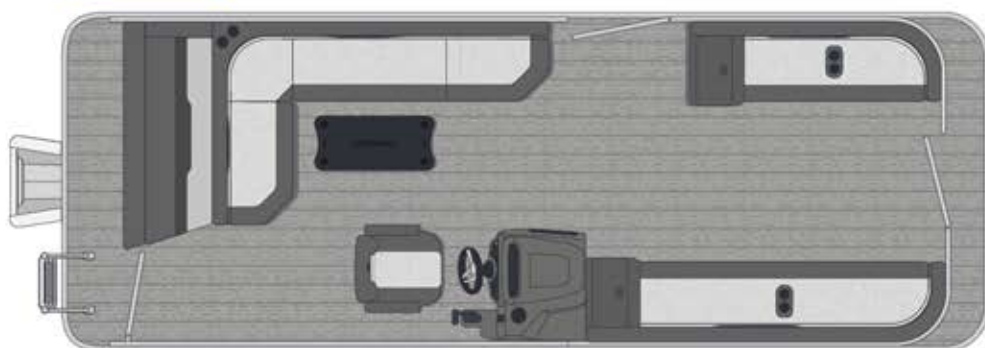

ARMADA

SAPHIR CR

CAPACITÉ PERSONNES
10-14 PERSONNES

CAPACITÉ CHARGE
2087-2892 LB

PUISSANCE MAX.
80-175 HP

WWW.ARMADAMARINE.CA

19 CR

21 CR

23 CR

CONFIGURATION
STANDARD, SPORT
PERFORMANCE

AMEUBLEMENT

- Ameublement classique avec bases de bancs en rotomoulage
- Espace de rangement sous chaque module
- 1 siège conducteur capitaine pivotant avec bras à glissière
- Banquette en "L" avec sundek et grand espace de rangement à l'arrière.

CONSOLE

- Nouvelle console deluxe en rotomoulage avec rangement dans la porte
- Volant standard avec système de conduite mécanique
- Interrupteurs et 1 prise électrique 12 volts et 1 prise USB
- Système de son Boss avec 2 haut-parleurs

- Réservoir à essence 27 gallons intégré dans la boîte à moteur (21' et 23')
- Réservoir à essence 17 gallons intégré dans la boîte à moteur (19')
- Lumières de navigation et d'accostage 3 en 1
- Toit bimini (tube 1 ¼") avec enveloppe
- Table Deluxe noire amovible avec 4 porte-verres