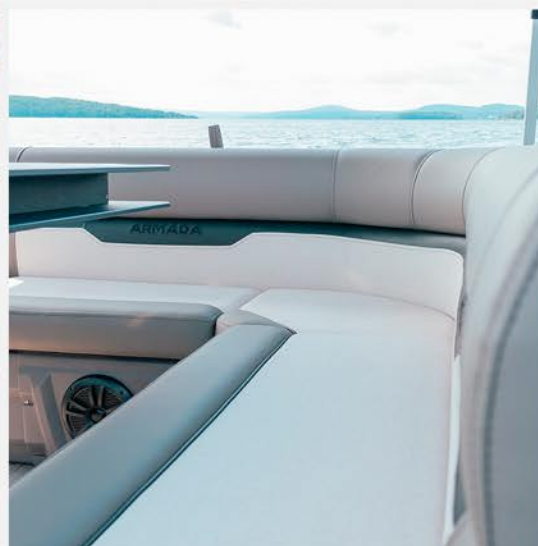

SAPHIR CR

ARMADA

TÔLE EXTÉRIEURE NOIRE

Les possibilités de couleurs d'ameublement accompagnant la tôle noire de votre ponton Saphir.

AMEUBLEMENT

TÔLE EXTÉRIEURE BLANCHE

Les possibilités de couleurs d'ameublement accompagnant la tôle blanche de votre ponton Saphir.

AMEUBLEMENT

TÔLE EXTÉRIEURE NOIRE & VERT LIME

Pour l'option Vert Lime sur tôle noire, l'ameublement sera automatiquement gris et noir avec les broderies Vert Lime.

AMEUBLEMENT

TÔLE EXTÉRIEURE BLANCHE & VERT LIME

Pour l'option Vert Lime sur tôle blanche, l'ameublement sera automatiquement gris et noir avec les broderies Vert Lime.

AMEUBLEMENT