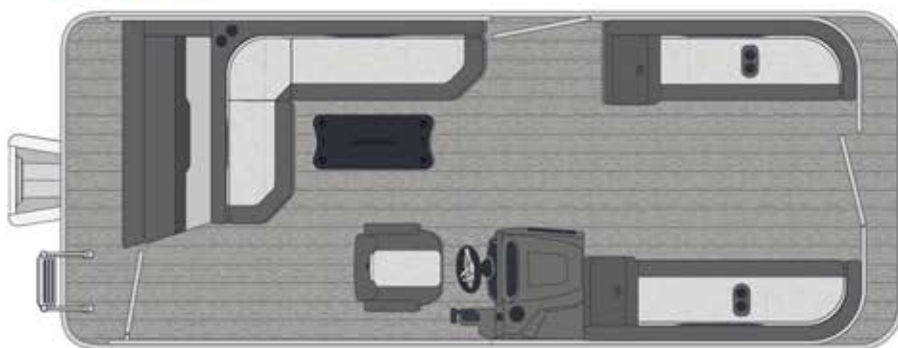

ARMADA

SAPHIR CR

CAPACITÉ PERSONNES
10-14 PERSONNES

CAPACITÉ CHARGE
2087-2892 LB

PUISSANCE MAX.
80-175 HP

WWW.ARMADAMARINE.CA

19 CR

21 CR

23 CR

CONFIGURATION
STANDARD, SPORT
PERFORMANCE

AMEUBLEMENT

- Ameublement classique avec bases de bancs en rotomoulage
- Espace de rangement sous chaque module
- 1 siège conducteur capitaine pivotant avec bras à glissière
- Banquette en "L" avec sundek et grand espace de rangement à l'arrière.

CONSOLE

- Nouvelle console deluxe en rotomoulage avec rangement dans la porte
- Volant standard avec système de conduite mécanique
- Interrupteurs et 1 prise électrique 12 volts et 1 prise USB
- Système de son Boss avec 2 haut-parleurs

- Réservoir à essence 27 gallons intégré dans la boîte à moteur (21' et 23')
- Réservoir à essence 17 gallons intégré dans la boîte à moteur (19')
- Lumières de navigation et d'accostage 3 en 1
- Toit bimini (tube 1 ¼") avec enveloppe
- Table Deluxe noire amovible avec 4 porte-verres