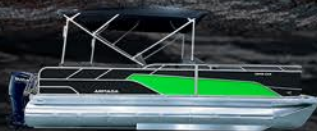

ARMADA

SAPHIR CR

CAPACITÉ PERSONNES
10-14 PERSONNES

CAPACITÉ CHARGE
2087-2892 LB

PUISSANCE MAX.
80-175 HP

WWW.ARMADAMARINE.CA

19 CR

21 CR

23 CR

CONFIGURATION
STANDARD, SPORT
PERFORMANCE

AMEUBLEMENT

- Ameublement classique avec bases de bancs en rotomoulage
- Espace de rangement sous chaque module
- 1 siège conducteur capitaine pivotant avec bras à glissière
- Banquette en "L" avec sundek et grand espace de rangement à l'arrière.

- Réservoir à essence 27 gallons intégré dans la boîte à moteur (21' et 23')
- Réservoir à essence 17 gallons intégré dans la boîte à moteur (19')
- Lumières de navigation et d'accostage 3 en 1
- Toit bimini (tube 1 ¼") avec enveloppe
- Table Deluxe noire amovible avec 4 porte-verres