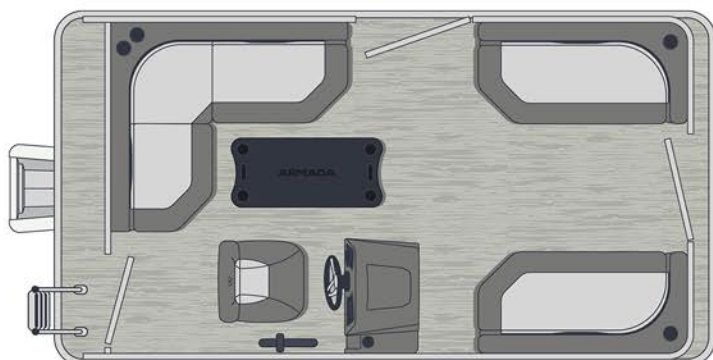

ARMADA

E-KOLO

CAPACITÉ PERSONNES
6 PERSONNES

CAPACITÉ CHARGE
918 LB

PUISSANCE MAX.
50 HP

WWW.ARMADAMARINE.CA

14' x 7'

AMEUBLEMENT

- Ameublement classique avec bases de bancs en rotomoulage
- Espace de rangement sous chaque module
- 1 siège conducteur pivotant avec bras à glissière

CONSOLE

- Console standard en rotomoulage
- Volant standard avec système de conduite
- Support pour téléphone cellulaire

INSTRUMENTATION

- Système de conduite mécanique
- Indicateur d'inclinaison du moteur (trim)
- Moteur MinnKota E-Drive

INSTRUMENTATION

- Toit bimini (tube 1 1/4") avec enveloppe
- Table standard blanche sur poteau amovible

OPTIONS POPULAIRES

- Lisses de protection sur les côtés
- Siège baquet en remplacement du siège de pêche
- Chargeur à batterie MinnKota
- Toile d'amarage (Remisage)
- Toit campeur complet
- Klaxon électrique
- Système de son Boss Marine Bluetooth 2 haut-parleurs
- Lumière la LED longitudinale sous le plancher