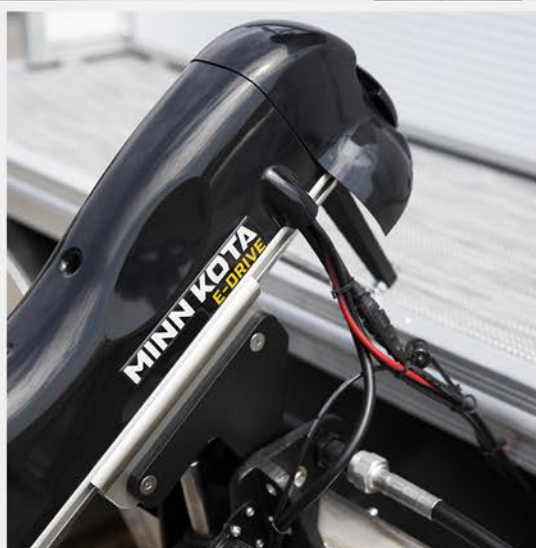

ARMADA

E-KOLO

CAPACITÉ PERSONNES
6 PERSONNES

CAPACITÉ CHARGE
918 LB

PUISSANCE MAX.
50 HP

WWW.ARMADAMARINE.CA

14' x 7'

AMEUBLEMENT

- Ameublement classique avec bases de bancs en rotomoulage
- Espace de rangement sous chaque module
- 1 siège conducteur pivotant avec bras à glissière

CONSOLE

- Console standard en rotomoulage
- Volant standard avec système de conduite
- Support pour téléphone cellulaire

OPTIONS POPULAIRES

- Lisses de protection sur les côtés
- Siège baquet en remplacement du siège de pêche
- Chargeur à batterie MinnKota
- Toile d'amarage (Remisage)
- Toit campeur complet
- Klaxon électrique
- Système de son Boss Marine Bluetooth 2 haut-parleurs
- Lumière la LED longitudinale sous le plancher

CONFIGURATION STANDARD

E-KOLO

ARMADA

TÔLE EXTÉRIEURE BLANCHE

Une seule option de couleur

AMEUBLEMENT — ●