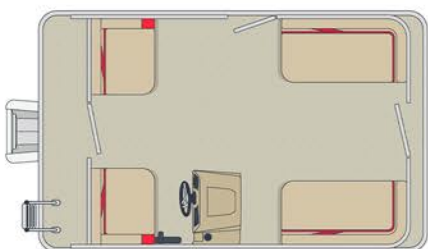

ARMADA

ECO

CAPACITÉ PERSONNES
4-7 PERSONNES

CAPACITÉ CHARGE
1198-1570 LB

PUISSANCE MAX.
30-50 HP

WWW.ARMADAMARINE.CA

12' x 6'

14' x 6'

14' x 7'

14' x 8'

16' x 7'

16' x 8'

EXEMPLE AVEC OPTIONS DE CONSOLE, BANCS AVANT, BOÎTE À MOTEUR ET PORTES TOLÉES

AMEUBLEMENT

- 2 bancs Classic à l'arrière avec base en aluminium
- Espace de rangement optimal sous chaque module

CONSOLE

- *En option*

OPTIONS POPULAIRES

- Boîte à moteur robuste de 3/16" d'épaisseur
- 2 bancs avec base en rotomoulage à l'avant
- Console standard en rotomoulage avec instrumentation de base
- Porte tôle à penture et loquet au lieu d'une chaînette
- Lisses de protection sur les côtés
- Toile d'amarage (Remisage)
- Toit Bimini arrière
- Toit campeur complet
- Réservoir à essence portatif 6 gallons
- Chargeur à induction pour cellulaire

CONFIGURATION

STANDARD

(AVEC BOÎTE À MOTEUR)

ÉCO

ARMADA

TÔLE EXTÉRIÈRE BLANCHE

Les possibilités de couleurs d'ameublement accompagnant la tôle blanche de votre ponton Éco.

AMEUBLEMENT