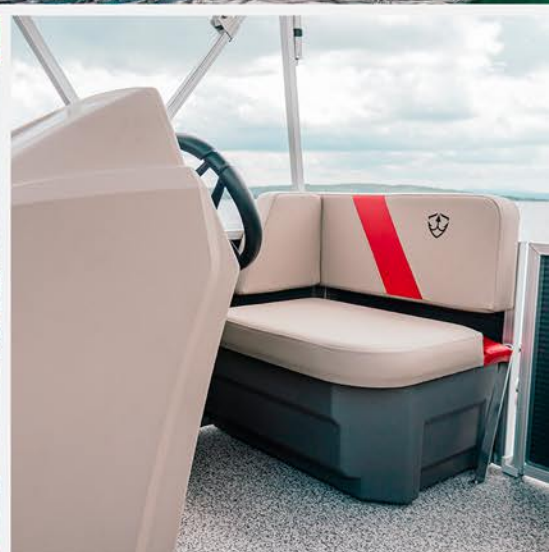

ARMADA

ECO

CAPACITÉ PERSONNES
4-7 PERSONNES

CAPACITÉ CHARGE
1198-1570 LB

PUISSANCE MAX.
30-50 HP

WWW.ARMADAMARINE.CA

12' x 6'

14' x 6'

14' x 7'

14' x 8'

16' x 7'

16' x 8'

EXEMPLE AVEC OPTIONS DE CONSOLE, BANCS AVANT, BOÎTE À MOTEUR ET PORTES TOLÉES

AMEUBLEMENT

- 2 bancs Classic à l'arrière avec base en aluminium
- Espace de rangement optimal sous chaque module

CONSOLE

- *En option*

OPTIONS POPULAIRES

- Boîte à moteur robuste de 3/16" d'épaisseur
- 2 bancs avec base en rotomoulage à l'avant
- Console standard en rotomoulage avec instrumentation de base
- Porte tôle à penture et loquet au lieu d'une chaînette
- Lisses de protection sur les côtés
- Toile d'amarage (Remisage)
- Toit Bimini arrière
- Toit campeur complet
- Réservoir à essence portatif 6 gallons
- Chargeur à induction pour cellulaire

CONFIGURATION

STANDARD

(AVEC BOÎTE À MOTEUR)

ÉCO

ARMADA

TÔLE EXTÉRIÈRE BLANCHE

Les possibilités de couleurs d'ameublement accompagnant la tôle blanche de votre ponton Éco.

AMEUBLEMENT