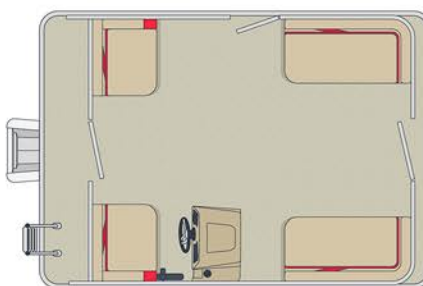

ARMADA

ECO

CAPACITÉ PERSONNES
4-7 PERSONNES

CAPACITÉ CHARGE
1198-1570 LB

PUISSANCE MAX.
30-50 HP

WWW.ARMADAMARINE.CA

12' x 6'

14' x 6'

14' x 7'

14' x 8'

16' x 7'

16' x 8'

EXEMPLE AVEC OPTIONS DE CONSOLE, BANCS AVANT, BOÎTE À MOTEUR ET PORTES TOLÉES

AMEUBLEMENT

- 2 bancs Classic à l'arrière avec base en aluminium
- Espace de rangement optimal sous chaque module

CONSOLE

- *En option*

OPTIONS POPULAIRES

- Boîte à moteur robuste de 3/16" d'épaisseur
- 2 bancs avec base en rotomoulage à l'avant
- Console standard en rotomoulage avec instrumentation de base
- Porte tôle à penture et loquet au lieu d'une chaînette
- Lisses de protection sur les côtés
- Toile d'amarage (Remisage)
- Toit Bimini arrière
- Toit campeur complet
- Réservoir à essence portatif 6 gallons
- Chargeur à induction pour cellulaire

CONFIGURATION

STANDARD

(AVEC BOÎTE À MOTEUR)

ÉCO

ARMADA

TÔLE EXTÉRIÈRE BLANCHE

Les possibilités de couleurs d'ameublement accompagnant la tôle blanche de votre ponton Éco.

AMEUBLEMENT