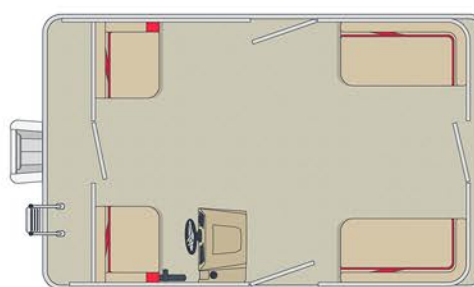

ARMADA

ECO

CAPACITÉ PERSONNES
4-7 PERSONNES

CAPACITÉ CHARGE
1198-1570 LB

PUISSANCE MAX.
30-50 HP

WWW.ARMADAMARINE.CA

12' x 6'

14' x 6'

14' x 7'

14' x 8'

16' x 7'

16' x 8'

EXEMPLE AVEC OPTIONS DE CONSOLE, BANCS AVANT, BOÎTE À MOTEUR ET PORTES TOLÉES

AMEUBLEMENT

- 2 bancs Classic à l'arrière avec base en aluminium
- Espace de rangement optimal sous chaque module

CONSOLE

- *En option*

OPTIONS POPULAIRES

- Boîte à moteur robuste de 3/16" d'épaisseur
- 2 bancs avec base en rotomoulage à l'avant
- Console standard en rotomoulage avec instrumentation de base
- Porte tôle à penture et loquet au lieu d'une chaînette
- Lisses de protection sur les côtés
- Toile d'amarage (Remisage)
- Toit Bimini arrière
- Toit campeur complet
- Réservoir à essence portatif 6 gallons
- Chargeur à induction pour cellulaire