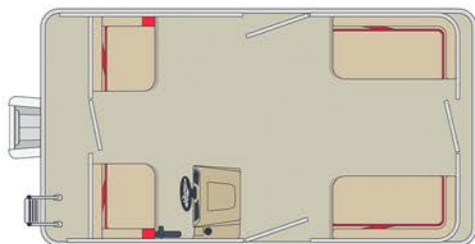

ARMADA

ECO

CAPACITÉ PERSONNES
4-7 PERSONNES

CAPACITÉ CHARGE
1198-1570 LB

PUISSANCE MAX.
30-50 HP

WWW.ARMADAMARINE.CA

12' x 6'

14' x 6'

14' x 7'

14' x 8'

16' x 7'

16' x 8'

EXEMPLE AVEC OPTIONS DE CONSOLE, BANCS AVANT, BOÎTE À MOTEUR ET PORTES TOLÉES

AMEUBLEMENT

- 2 bancs Classic à l'arrière avec base en aluminium
- Espace de rangement optimal sous chaque module

CONSOLE

- *En option*

OPTIONS POPULAIRES

- Boîte à moteur robuste de 3/16" d'épaisseur
- 2 bancs avec base en rotomoulage à l'avant
- Console standard en rotomoulage avec instrumentation de base
- Porte tôle à penture et loquet au lieu d'une chaînette
- Lisses de protection sur les côtés
- Toile d'amarage (Remisage)
- Toit Bimini arrière
- Toit campeur complet
- Réservoir à essence portatif 6 gallons
- Chargeur à induction pour cellulaire

CONFIGURATION

STANDARD

(AVEC BOÎTE À MOTEUR)

ÉCO

ARMADA

TÔLE EXTÉRIÈRE BLANCHE

Les possibilités de couleurs d'ameublement accompagnant la tôle blanche de votre ponton Éco.

AMEUBLEMENT