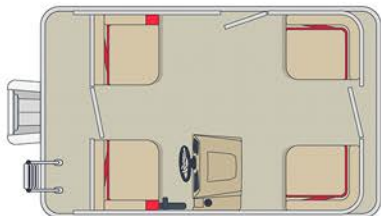

ARMADA

ECO

CAPACITÉ PERSONNES
4-7 PERSONNES

CAPACITÉ CHARGE
1198-1570 LB

PUISSANCE MAX.
30-50 HP

WWW.ARMADAMARINE.CA

12' x 6'

14' x 6'

14' x 7'

14' x 8'

16' x 7'

16' x 8'

EXEMPLE AVEC OPTIONS DE CONSOLE, BANCS AVANT, BOÎTE À MOTEUR ET PORTES TOLÉES

AMEUBLEMENT

- 2 bancs Classic à l'arrière avec base en aluminium
- Espace de rangement optimal sous chaque module

CONSOLE

- *En option*

OPTIONS POPULAIRES

- Boîte à moteur robuste de 3/16" d'épaisseur
- 2 bancs avec base en rotomoulage à l'avant
- Console standard en rotomoulage avec instrumentation de base
- Porte tôle à penture et loquet au lieu d'une chaînette
- Lisses de protection sur les côtés
- Toile d'amarage (Remisage)
- Toit Bimini arrière
- Toit campeur complet
- Réservoir à essence portatif 6 gallons
- Chargeur à induction pour cellulaire

CONFIGURATION

STANDARD

(AVEC BOÎTE À MOTEUR)

ÉCO

ARMADA

TÔLE EXTÉRIÈRE BLANCHE

Les possibilités de couleurs d'ameublement accompagnant la tôle blanche de votre ponton Éco.

AMEUBLEMENT