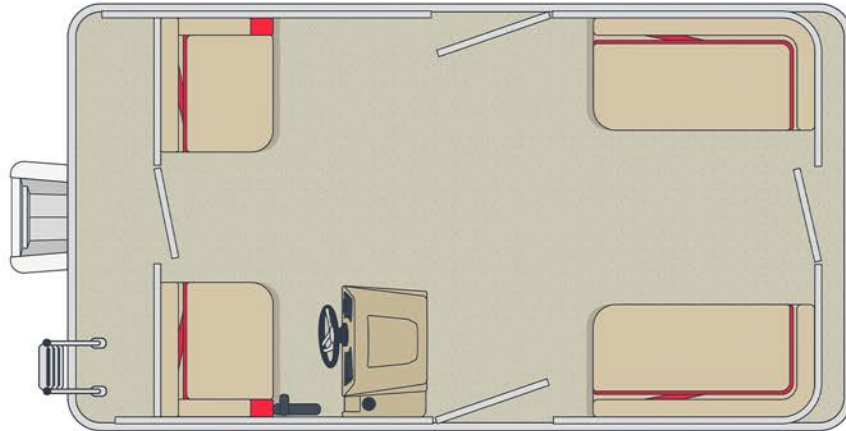

ARMADA

ECO

CAPACITÉ PERSONNES
4-7 PERSONNES

CAPACITÉ CHARGE
1198-1570 LB

PUISSANCE MAX.
30-50 HP

WWW.ARMADAMARINE.CA

12' x 6'

14' x 6'

14' x 7'

14' x 8'

16' x 7'

16' x 8'

EXEMPLE AVEC OPTIONS DE CONSOLE, BANCS AVANT, BOÎTE À MOTEUR ET PORTES TOLÉES

AMEUBLEMENT

- 2 bancs Classic à l'arrière avec base en aluminium
- Espace de rangement optimal sous chaque module

CONSOLE

- *En option*

OPTIONS POPULAIRES

- Boîte à moteur robuste de 3/16" d'épaisseur
- 2 bancs avec base en rotomoulage à l'avant
- Console standard en rotomoulage avec instrumentation de base
- Porte tôle à penture et loquet au lieu d'une chaînette
- Lisses de protection sur les côtés
- Toile d'amarage (Remisage)
- Toit Bimini arrière
- Toit campeur complet
- Réservoir à essence portatif 6 gallons
- Chargeur à induction pour cellulaire