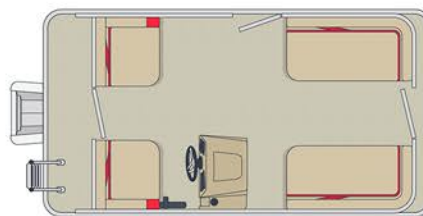

ARMADA

ECO

CAPACITÉ PERSONNES
4-7 PERSONNES

CAPACITÉ CHARGE
1198-1570 LB

PUISSANCE MAX.
30-50 HP

WWW.ARMADAMARINE.CA

12' x 6'

14' x 6'

14' x 7'

14' x 8'

16' x 7'

16' x 8'

EXEMPLE AVEC OPTIONS DE CONSOLE, BANCS AVANT, BOÎTE À MOTEUR ET PORTES TOLÉES

AMEUBLEMENT

- 2 bancs Classic à l'arrière avec base en aluminium
- Espace de rangement optimal sous chaque module

CONSOLE

- *En option*

OPTIONS POPULAIRES

- Boîte à moteur robuste de 3/16" d'épaisseur
- 2 bancs avec base en rotomoulage à l'avant
- Console standard en rotomoulage avec instrumentation de base
- Porte tôle à penture et loquet au lieu d'une chaînette
- Lisses de protection sur les côtés
- Toile d'amarage (Remisage)
- Toit Bimini arrière
- Toit campeur complet
- Réservoir à essence portatif 6 gallons
- Chargeur à induction pour cellulaire

CONFIGURATION

STANDARD

(AVEC BOÎTE À MOTEUR)

ÉCO

ARMADA

TÔLE EXTÉRIÈRE BLANCHE

Les possibilités de couleurs d'ameublement accompagnant la tôle blanche de votre ponton Éco.

AMEUBLEMENT